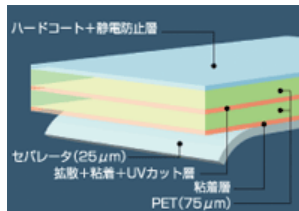

DILAD™ Screen T40Si
高透明スクリーン

DILAD™ Screen T90SK
正面重視ホワイトスクリーン

DILAD™ Screen GSK
高コントラストグレースクリーン

DILAD™ Screen WSK
高コントラストホワイトスクリーン

DILAD™ Up Screen

コンパクトに収納可能なロールアップタイプ。
卓上サイズからワイドタイプまでラインナップ。
■ リア(透過)型初のロールアップタイプ
■ 軽量のアルミフレームを採用
■ 持ち運びに便利なキャリングケースを付属