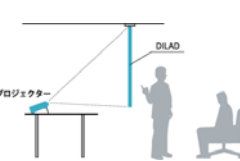

DILAD™ Screen T40Si
高透明スクリーン

DILAD™ Screen T90SK
正面重視ホワイトスクリーン

DILAD™ Screen GSK
高コントラストグレースクリーン

DILAD™ Screen WSK
高コントラストホワイトスクリーン

DILAD™ Up Screen

コンパクトに収納可能なロールアップタイプ。
卓上サイズからワイドタイプまでラインナップ。
■ リア(透過)型初のロールアップタイプ
■ 軽量のアルミフレームを採用
■ 持ち運びに便利なキャリングケースを付属

DILAD™ Banner System

■ 印刷とスクリーンを一つにした広告媒体
■ 静止画・文字表示はインクジェット出力
一部にプロジェクター映像を表示
■ バナー中に映像が写りアイキャッチ抜群

プロジェクタ
映像投影

DILAD™ Roll Screen

ブラインド感覚で収納できるロールスクリーン
■ 使用しない時は、コンパクトに収納。
■ リモコンで操作が出来る、
電動タイプもラインナップ

DILAD™ Fibee