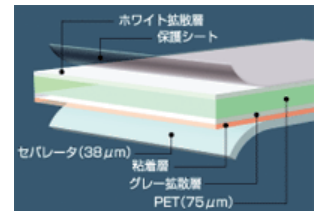

DILAD™ Screen T40Si
高透明スクリーン

DILAD™ Screen T90SK
正面重視ホワイトスクリーン

DILAD™ Screen GSK
高コントラストグレースクリーン

DILAD™ Screen WSK
高コントラストホワイトスクリーン

DILAD™ Up Screen

コンパクトに収納可能なロールアップタイプ。
卓上サイズからワイドタイプまでラインナップ。
■ リア(透過)型初のロールアップタイプ
■ 軽量のアルミフレームを採用
■ 持ち運びに便利なキャリングケースを付属