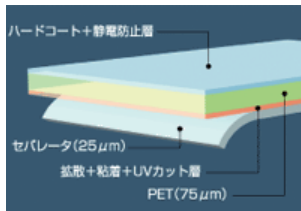

DILAD™ Screen T40Si
高透明スクリーン

DILAD™ Screen T90SK
正面重視ホワイトスクリーン

DILAD™ Screen GSK
高コントラストグレースクリーン

DILAD™ Screen WSK
高コントラストホワイトスクリーン

DILAD™ Up Screen

コンパクトに収納可能なロールアップタイプ。
卓上サイズからワイドタイプまでラインナップ。
■ リア(透過)型初のロールアップタイプ
■ 軽量のアルミフレームを採用
■ 持ち運びに便利なキャリングケースを付属