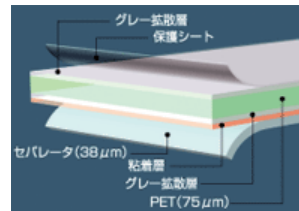

DILAD™ Screen T40Si
高透明スクリーン

DILAD™ Screen T90SK
正面重視ホワイトスクリーン

DILAD™ Screen GSK
高コントラストグレースクリーン

DILAD™ Screen WSK
高コントラストホワイトスクリーン

DILAD™ Up Screen

コンパクトに収納可能なロールアップタイプ。
卓上サイズからワイドタイプまでラインナップ。
■ リア(透過)型初のロールアップタイプ
■ 軽量のアルミフレームを採用
■ 持ち運びに便利なキャリングケースを付属